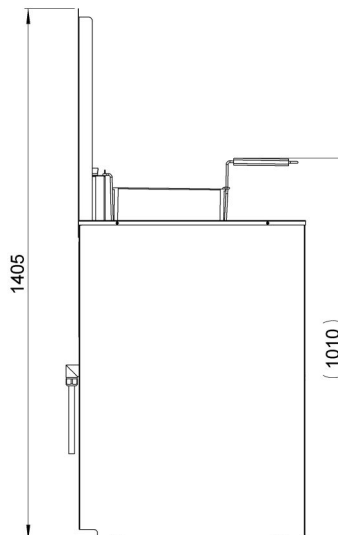

Korbhebeautomatik ausgefahren
Masstab 1:10

elektrischer Anschluss

	Heizung
Leistung	10 kW
Ampère	15 A
Volt	3x400V, 3PNE

alle Angaben ohne Gewähr
technische Änderungen vorbehalten

Allg. Toleranzen: Schweißen: Oberfläche:				Material: Gewicht:			
	Datum	Name		Datum	Name	Benennung:	
Änd. a	24.05.2013	anwo	Änd. e			TW-400	
Änd. b	29.10.2013	os	Änd. f			Standmodell	
Änd. c			Änd. g				
Änd. d			Änd. h				
erst. am	08.11.2012	amwo			Zeichn.Nr.:		Art.Nr.:
Freigabe	23.11.2012	os	Gastrofrut AG Weihenbrasse 11 CH-9400 Korschach		TW-400-23112012-b		101020.001
						Blatt:	01