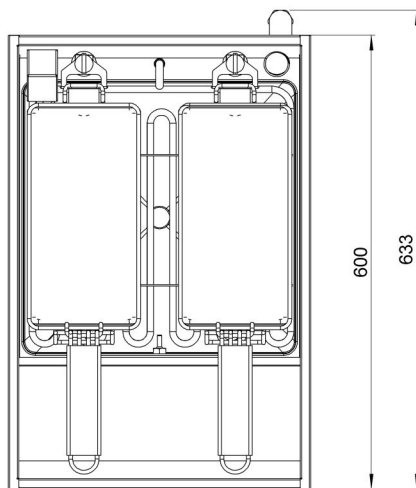

elektrischer Anschluss

	Heizung
Leistung	10 kW
Ampère	15 A
Volt	3x400V, 3PNE

alle Angaben ohne Gewähr
technische Änderungen vorbehalten

Allg. Toleranzen: Schweißen: Oberfläche:				Material: Gewicht:			
	Datum	Name		Datum	Name	Benennung:	
Änd. a	24.05.2013	anwo	Änd. e			TW-400	
Änd. b	29.10.2013	os	Änd. f			Standmodell	
Änd. c			Änd. g				
Änd. d			Änd. h				
erst. am	08.11.2012	amwo			Zeichn.Nr.:		Art.Nr.:
Freigabe	23.11.2012	os	Gastrofrut AG Weihenbrasse 11 CH-9400 Korschach		TW-400-23112012-b		101020.001
						Blatt:	01