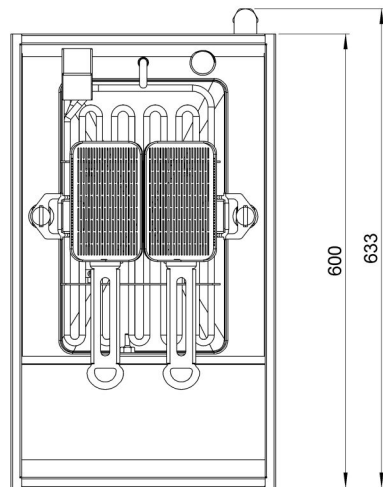

elektrischer Anschluss

	Heizung
Leistung	9 kW
Ampère	15 A
Volt	3x400V, 3PNE

alle Angaben ohne Gewähr
technische Änderungen vorbehalten

Allg. Toleranzen: Schweissen: Oberfläche:				Material:			
				Gewicht:			
	Datum	Name		Datum	Name	Benennung:	
Änd. a	24.05.2013	anwo	Änd. e			TW-350	
Änd. b	29.10.2013	os	Änd. f			Standmodell	
Änd. c			Änd. g				
Änd. d			Änd. h				
erst. am	08.11.2012	amwo			Zeichn.Nr.:		Art.Nr.:
Freigabe	23.11.2012	os	Gastrofrut AG Weberstrasse 11 CH-9400 Rorschach		TW-350-23112012-b		101010.002
						Blatt:	01