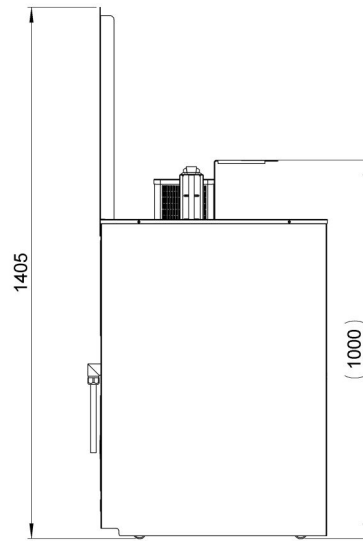

**Korbhebeautomatik ausgefahren
Masstab 1:10**

elektrischer Anschluss

	Heizung
Leistung	9 kW
Ampère	15 A
Volt	3x400V, 3PNE

alle Angaben ohne Gewähr
technische Änderungen vorbehalten

Allg. Toleranzen: Schweissen: Oberfläche:				Material:			
				Gewicht:			
	Datum	Name		Datum	Name	Benennung:	
Änd. a	24.05.2013	anwo	Änd. e			TW-350	
Änd. b	29.10.2013	os	Änd. f			Standmodell	
Änd. c			Änd. g				
Änd. d			Änd. h				
erst. am	08.11.2012	amwo			Zeichn.Nr.:		Art.Nr.:
Freigabe	23.11.2012	os	Gastrofrut AG Weberstrasse 11 CH-9400 Rorschach		TW-350-23112012-b		101010.002
						Blatt:	01